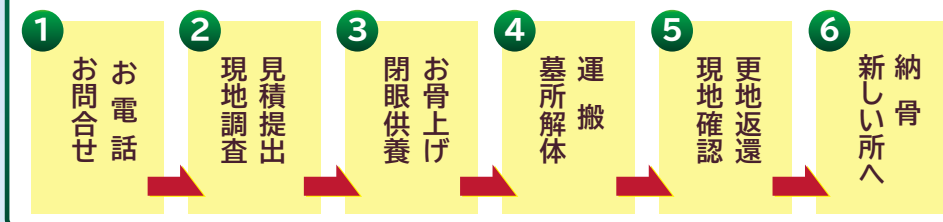

お墓じまいの手順

手続き代行
役所手続きなどを代行します。

閉眼供養
抜魂のためのお寺の手配なども行います。

施工
お墓の解体処分、お墓の移動を行います。

新しい供養
樹木葬や永代供養のご提案ができます。

お墓じまいが
7
1m² 万円(税別)
※要見積り

見積り無料

※価格は場所やお墓の大きさで異なります。※遠方のお墓じまいもご相談ください。

好評分譲中

オープンから5ヶ月で
100件のご契約
ありがとうございました。